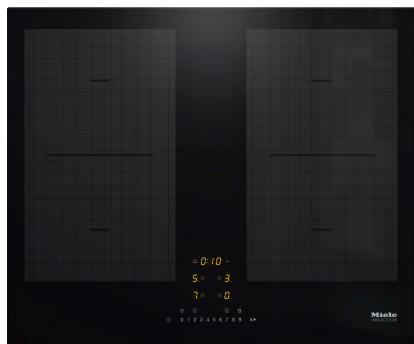

KM 7465 FL
Induktionshäll
med 2 PowerFlex kokzoner för maximal effekt

- Snabbval per nummerserie – ComfortSelect
- Kortast möjliga uppkokningstider – TwinBooster
- Kommunikation med fläktkåpan – automatikfunktion Con@ctivity
- 4 kokzoner inkl. 2 kraftfulla PowerFlex kokzoner
- 620 mm bred för ovanpåliggande montering eller planmontering

EAN: 4002516148760 / Materialnummer: 11144740 /
Gamla materialnummer: 26746570DFS

Uppvärmningstyp	
Uppvärmningstyp	Induktionshäll
Konstruktion	
Fristående från ugnsdel	•
Design	
Elegant glaskeramikyta	•
Planmontering	•
Glaskeramikfärg	Svart
Ovanpåliggande montering	•
Utrustning av kokzon	
Antal kokzoner	4
Antal kokområden	2
Maximalt antal kokkärl	4
PowerFlex-kokzoner	
Antal	2
Diameter i mm	Ø 150 – 230
Effekt i W	2,10
Booster i W	3,00
TwinBooster i W	3650
1. kokzonen	
Position	vänster
Typ	PowerFlex-brygga
Storlek i mm	230 x 390
Maximal Booster-effekt i W	4800
Maximal effekt i W	3400
Maximal TwinBooster-effekt i W	7300
2. kokzonen	
Position	höger
Typ	PowerFlex-brygga
Storlek i mm	230 x 390
Maximal Booster-effekt i W	4800
Maximal effekt i W	3400
Maximal TwinBooster-effekt i W	7300
Användarkomfort	
Miele@home	•
Reglering via touchknappar	ComfortSelect
Automatikfunktion Con@ctivity	•
Igenkänning av kokkärl och kokkärlstorlek	•
Markörfärg	Gul
Uppkokningsautomatik	•
Permanent kastrulligenkänning	•
Varmhållning	•
Stop&Go-funktion	•
Recall-funktion	•
Äggklocka	•
Avstängningsautomatik	•
Individuella inställningsmöjligheter (till exempel ljudsignaler)	•
Effektivitet och hållbarhet	
Anslutningseffekt i frånläge i W	0,5
Anslutningseffekt i standbyläge i W	1,0

KM 7465 FL
Induktionshäll
med 2 PowerFlex kokzoner för maximal effekt

EAN: 4002516148760 / Materialnummer: 11144740 /

Gamla materialnummer: 26746570DFS

Anslutningseffekt i nätverksanslutet standbyläge i W	2,0
Tid till automatisk koppling i frånläge i min	20
Tid till automatisk koppling i standbyläge i min	20
Tid till automatisk koppling i nätverksanslutet standbyläge i min	20