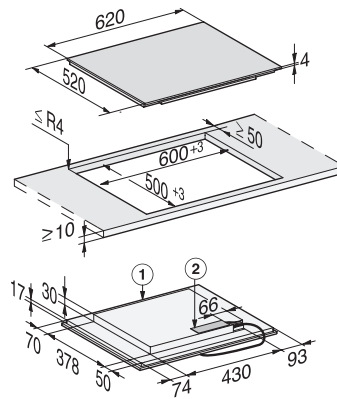

KM 7464 FL, KM 7465 FL (installation drawings) onset