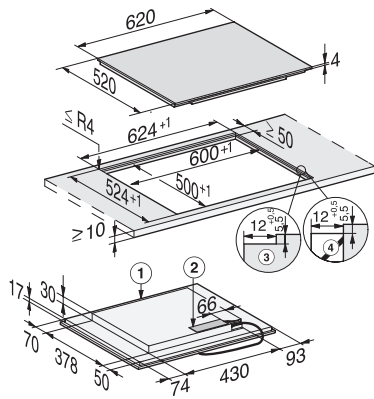

KM 7465 FL
Induktionshäll
med 2 PowerFlex kokzoner för maximal effekt

KM 7464 FL, KM 7465 FL (installation drawings)